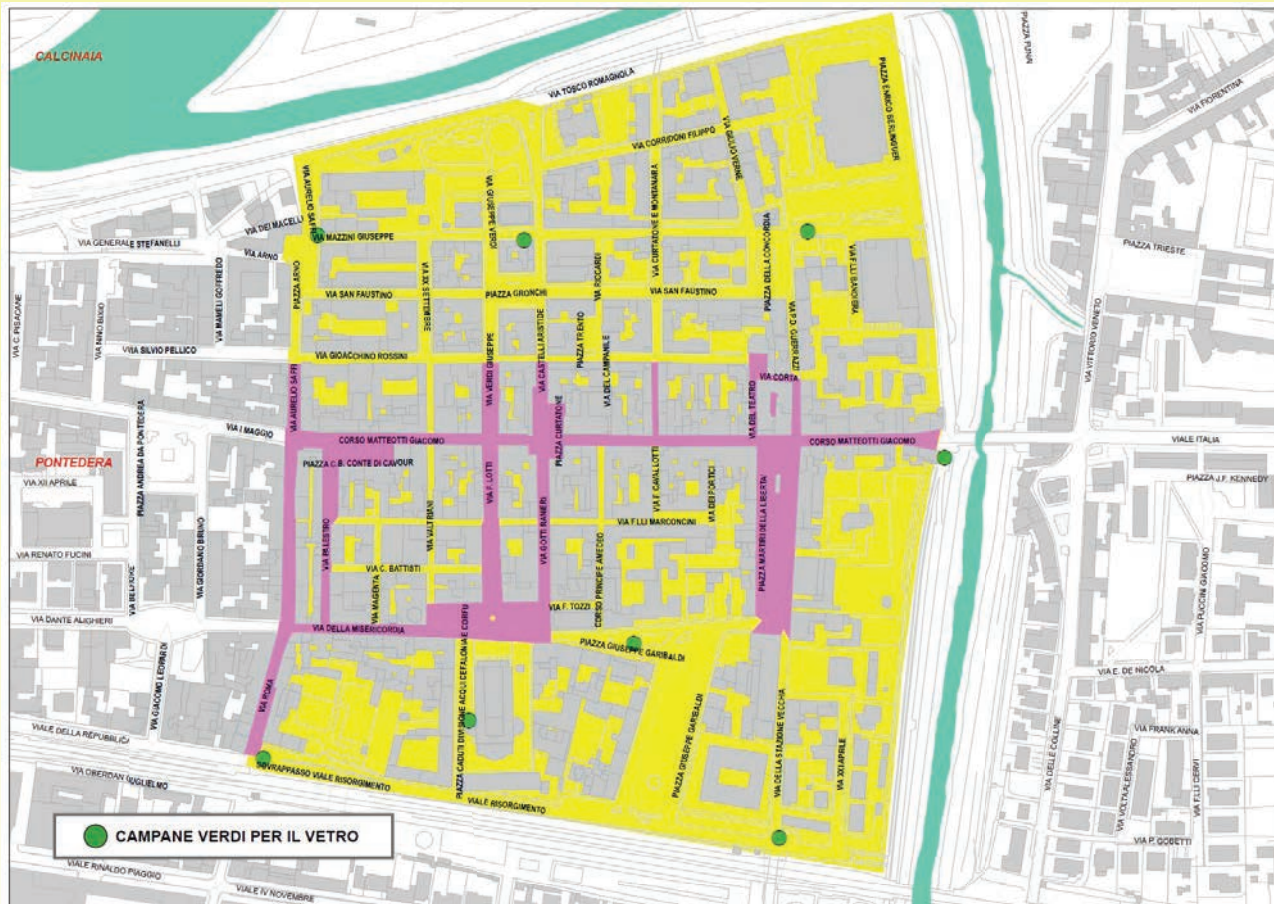

Per i quartieri: Fuori del Ponte, Bellaria, La Rotta, Montecastello: **entro le ore 6:**

Per i quartieri di: Il Romito, La Borra, Santa Lucia, Gello, Pardossi, Chiesino, Treggiaia, PIP3: **entro le ore 13:**

Anno 2016: NESSUNA RACCOLTA

1 Gennaio, 1 Maggio, 25 Dicembre

In giallo la zona del Centro servita dal “Porta a porta”. L’esposizione del rifiuto dovrà avvenire tra le 7 e le 9. La zona del Centro/Villaggi continuerà ad essere servita da Igenio.

(2) LA CARTA il Sabato sarà ritirata agli esercizi commerciali di: C.so Matteotti, P.zza Martiri della Libertà, P.zza Cavour, P.zza Curtatone e Montanara, Via Verdi e Via Lotti, Via Gotti, Via Roma, P.zza Caduti Cefalonia e Corfù (Duomo), Via della Miseriordia, Via Saffi. Sulla cartina, tali strade e piazze sono indicate in rosa.